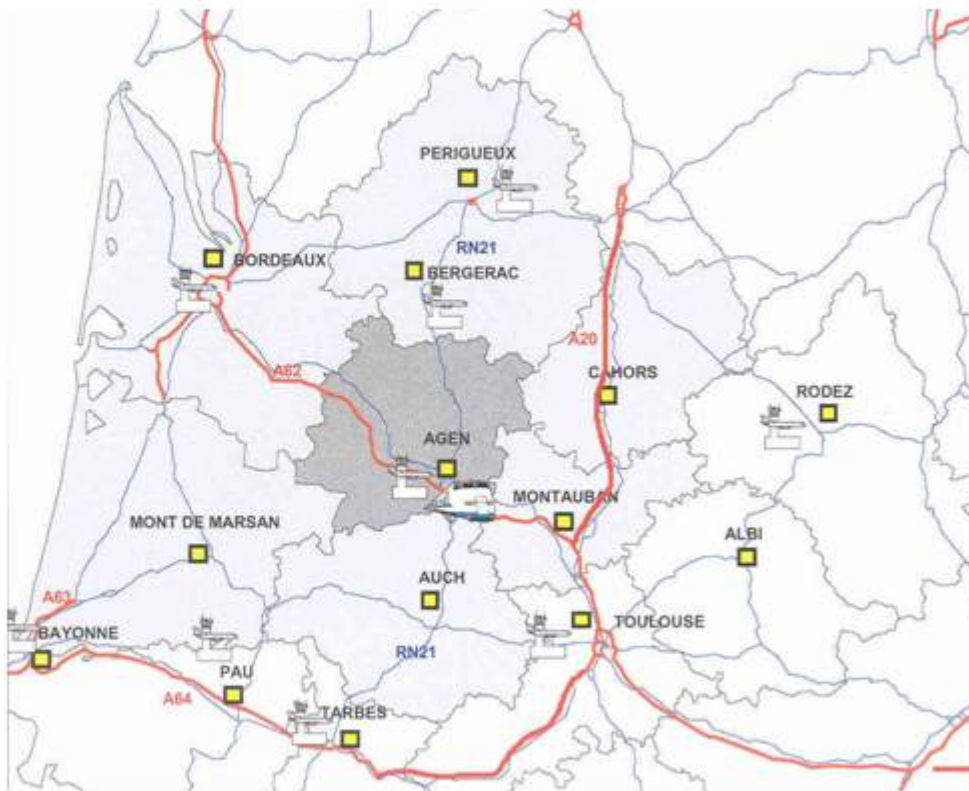

CHAMBRE DE COMMERCE
ET D'INDUSTRIE DE
LOT-ET-GARONNE

Die Wirtschaftslage des Lot-et-Garonne

Junin 2007

Das Departement der Lot-et-Garonne

318 000 Einwohner

59 Einwohner / km²

Hauptstädte :

- > Agen 30 170 Einwohner
- > Villeneuve/lot 22 782 Einwohner
- > Marmande 17 199 Einwohner

Das Departement der Lot-et-Garonne

Die Infrastrukturen

TGV- Zug

Flug

Leitungsnetze: ADSL

Unternehmen

➤ landwirtschaftliche Betriebe

➤ industrielle Betriebe

➤ Dienstleistungsunternehmen

zur Person : 585	zu Unternehmen :	1 261
Transporte : 450	Hotels/Cafes/Restaurants :	969

➤ Handwerksunternehmen

Gesamte erwerbstätige Bevölkerung

116 520 Arbeitsplätze

- > **Landwirtschaft**
- > **Industrie**
- > **Handelsverkehr**
- > **Dienstleistungen**
- > **Bauwesen**